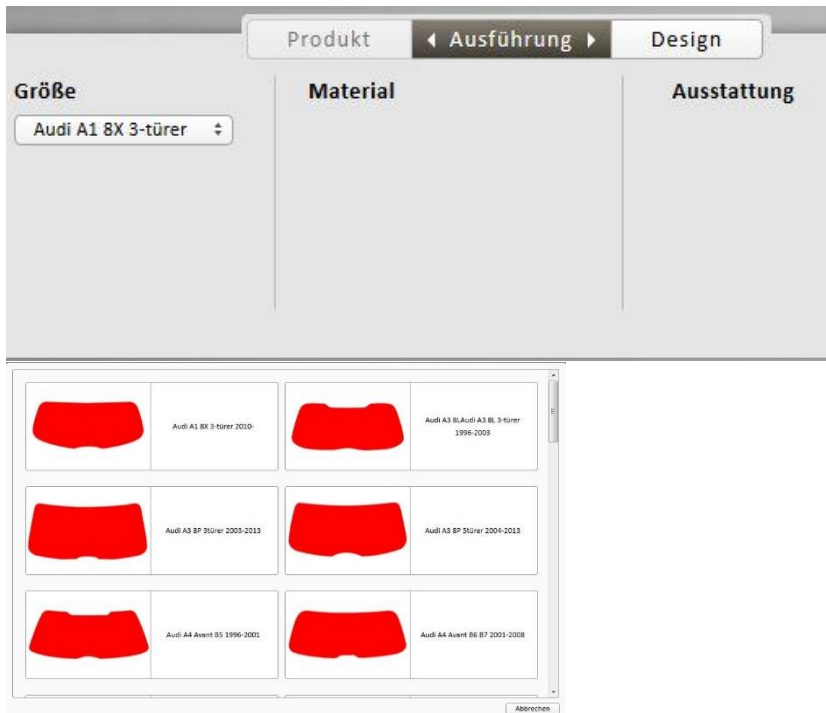

Gewusst wie! SunAd Werbescheiben - Einfach online gestalten -

Willkommen in unserem Gestaltungs-Editor. Hier können sie unsere Werbeträger und Folien online gestalten. Wir wünschen viel Spaß und Kreativität.

WICHTIG! Wenn sie Ihre Gestaltung später weiterbearbeiten möchten, bitte registrieren und Ihre Gestaltung in der Wunschliste/Cloud speichern!

Fahrzeugtyp auswählen: Klicken sie auf das angezeigte Fahrzeug unter Größe! Sie sehen die Auswahl der verfügbaren Fahrzeuge

Eigene Texte, Bilder, Cliparts oder Fotolia-Bilder einfügen und platzieren

Bilder

Wurden eigene Bilder ausgewählt, wird im oberen Bereich eine Skala der Bildqualität angezeigt. Vergrößert man die Bilder, sinkt die Druckqualität. Versuchen Sie möglichst im grünen Bereich zu bleiben, um ein optimales Ergebnis zu erzielen.

Vorschau und Kauf

Das Ergebnis der Gestaltung kann jederzeit durch einen Klick auf den Button "Vorschau" im Bedienfeld unten rechts ansehen werden.

Ist das Ergebnis nach Ihrem Geschmack, einfach auf den Button "In den Warenkorb" klicken.