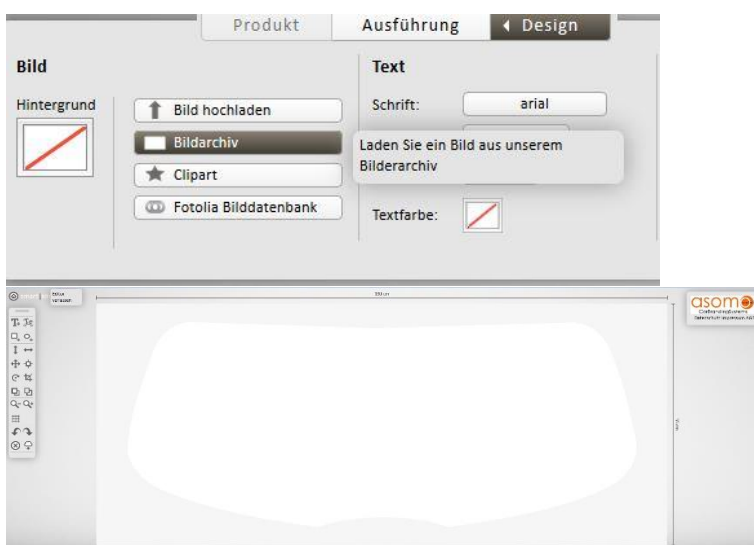

Gewusst wie! SunAd Werbescheiben - Einfach online gestalten -

Willkommen in unserem Gestaltungs-Editor. Hier können sie unsere Werbeträger und Folien online gestalten. Wir wünschen viel Spaß und Kreativität.

WICHTIG! Wenn sie Ihre Gestaltung später weiterbearbeiten möchten, bitte registrieren und Ihre Gestaltung in der Wunschliste/Cloud speichern!

Fahrzeugtyp auswählen: Klicken sie auf das angezeigte Fahrzeug unter Größe! Sie sehen die Auswahl der verfügbaren Fahrzeuge

Eigene Texte, Bilder, Cliparts oder Fotolia-Bilder einfügen und platzieren

Bilder

Wurden eigene Bilder ausgewählt, wird im oberen Bereich eine Skala der Bildqualität angezeigt. Vergrößert man die Bilder, sinkt die Druckqualität. Versuchen Sie möglichst im grünen Bereich zu bleiben, um ein optimales Ergebnis zu erzielen.

Vorschau und Kauf

Das Ergebnis der Gestaltung kann jederzeit durch einen Klick auf den Button "Vorschau" im Bedienfeld unten rechts ansehen werden.

Ist das Ergebnis nach Ihrem Geschmack, einfach auf den Button "In den Warenkorb" klicken.